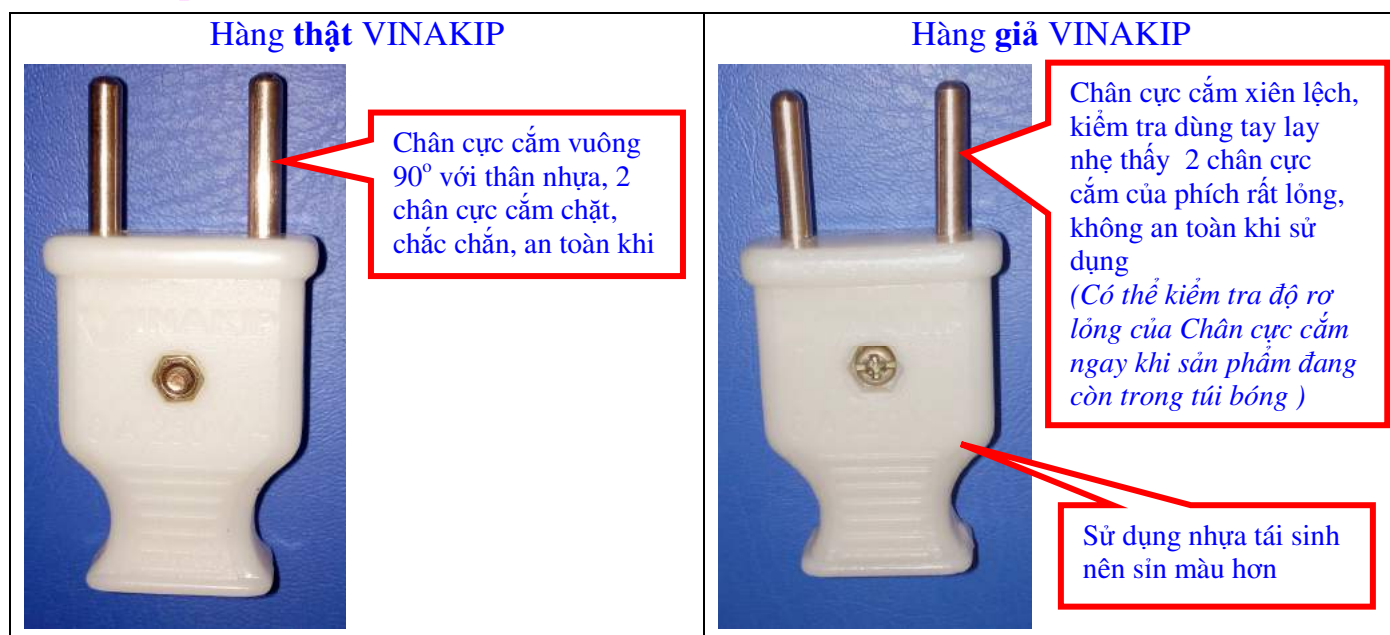

2. Sản phẩm:

3. Chân cực cắm: